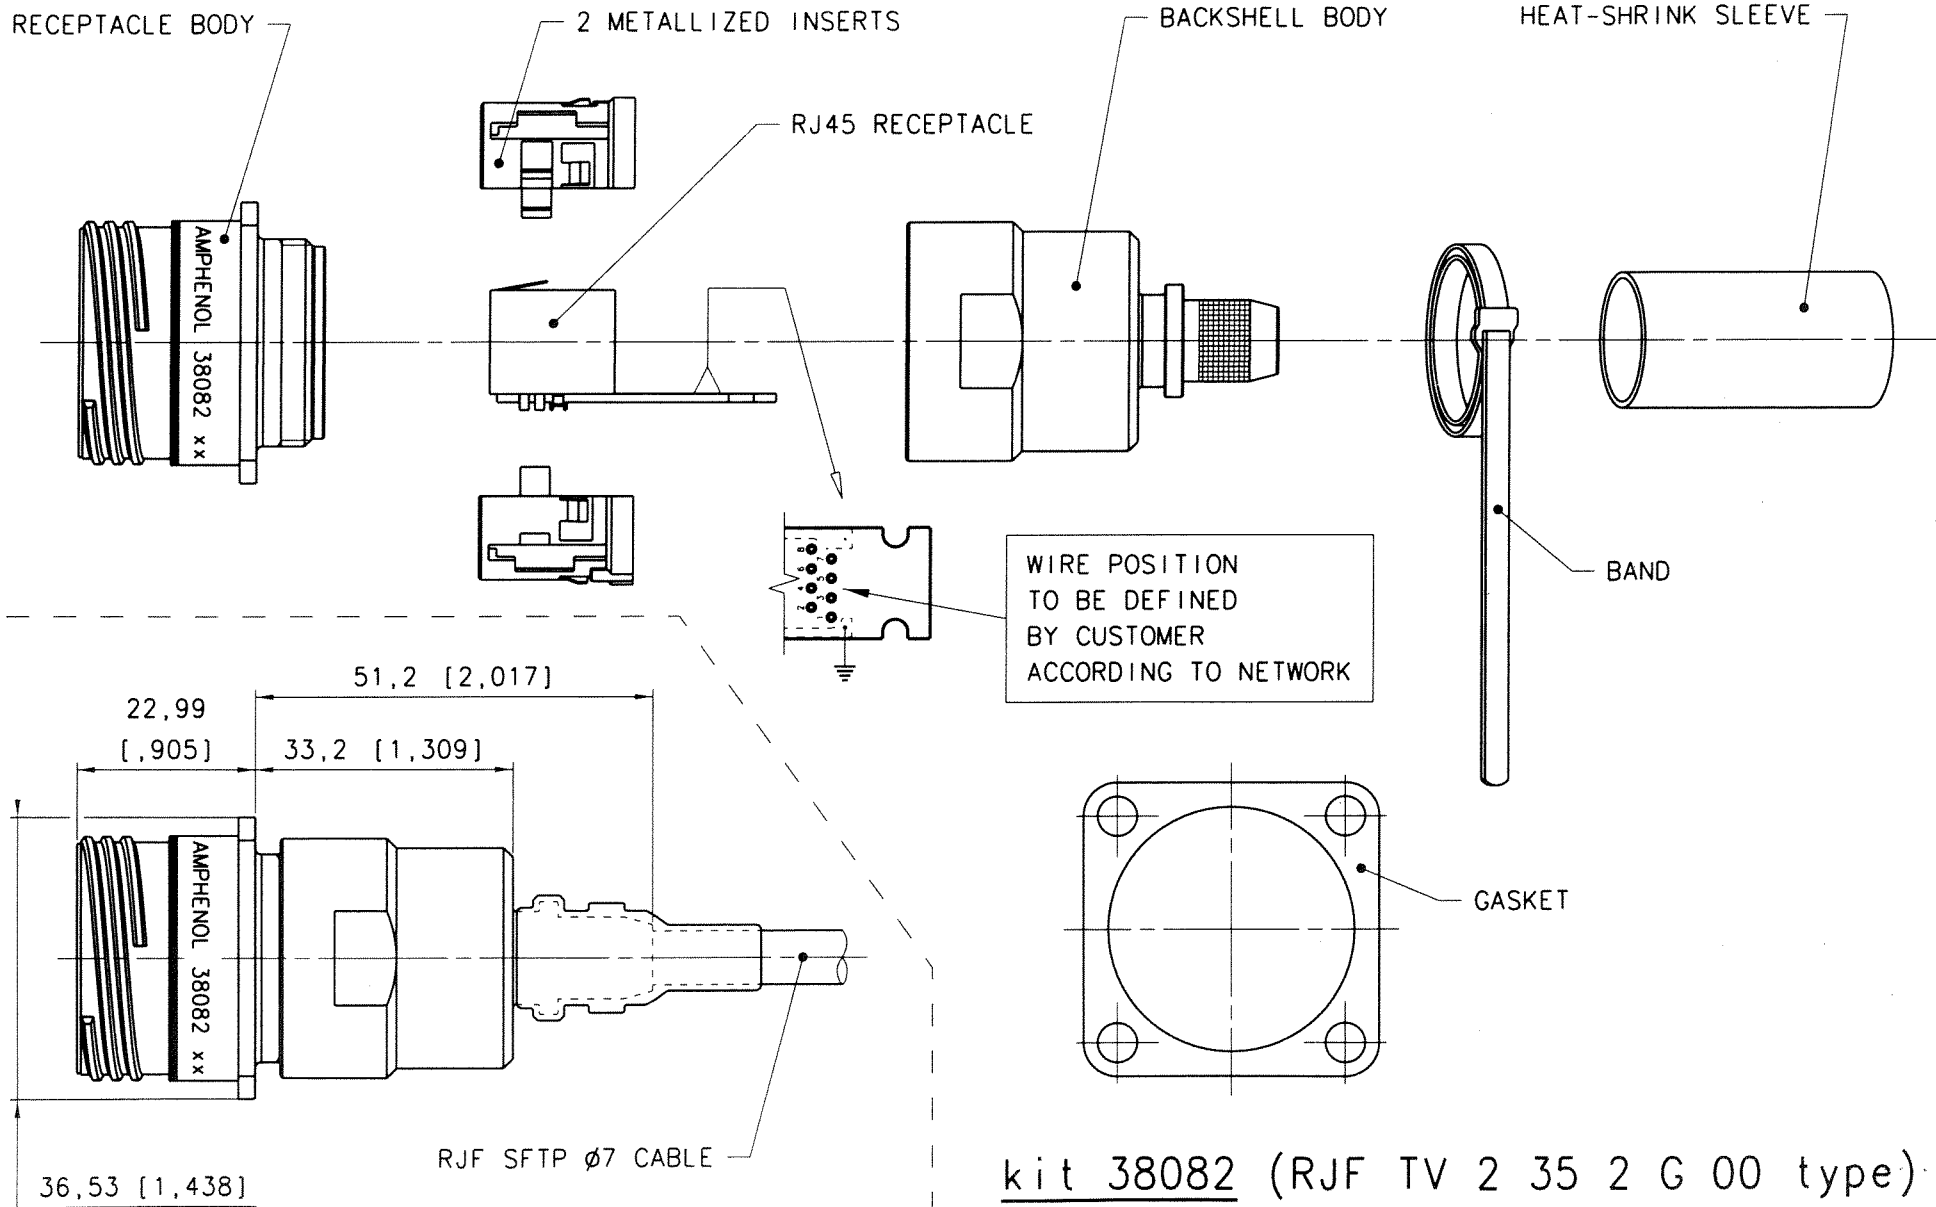

DANS LE BUT CONSTANT D'AMELIORER SES PRODUITS, Amphenol Socopex SE RESERVE LE DROIT D'EN MODIFIER TOUTE COTE OU CARACTERISTIQUE.

IMP 007 B

kit 38082 (RJF TV 2 35 2 G 00 type)

APPROBATION CLIENT
CUSTOMER APPROVAL _____

MODIFICATIONS	A	PLAN ORIGINAL	ECHELLE	Amphenol Socopex		DESSIN: TUPIN	LE: 16/03/04
			/			TECHNIQUE: Y. Guillet	03.16.04
						A	
						190-PLC-055-00	1/1

BP 29 - 74311 THYEZ CEDEX